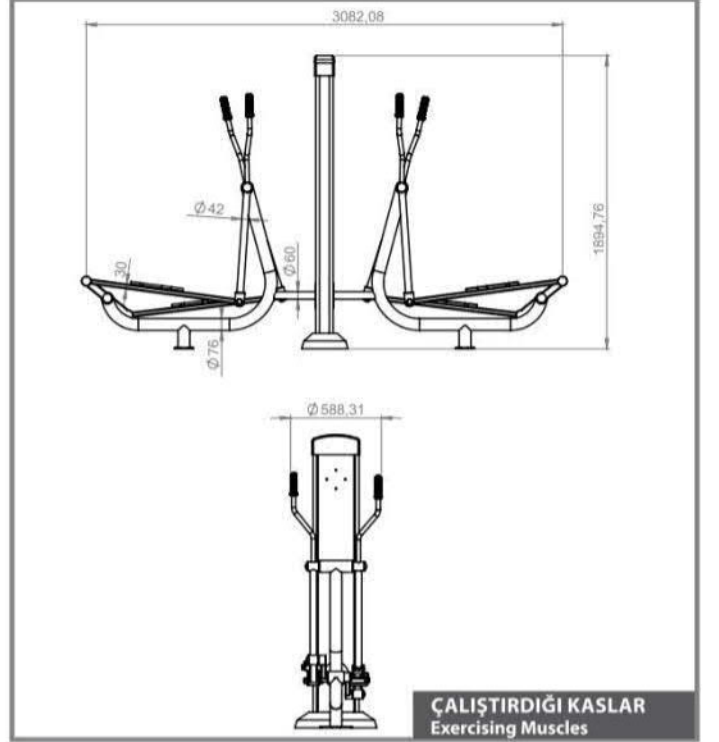

KD 1616

İKİLİ YÜRÜYÜŞ
DOUBLE AIR WALKER

KD 1616

İKİLİ YÜRÜYÜŞ
DOUBLE AIR WALKER

KD 1616

İKİLİ YÜRÜYÜŞ
DOUBLE AIR WALKER

KD 1616

İKİLİ YÜRÜYÜŞ
DOUBLE AIR WALKER