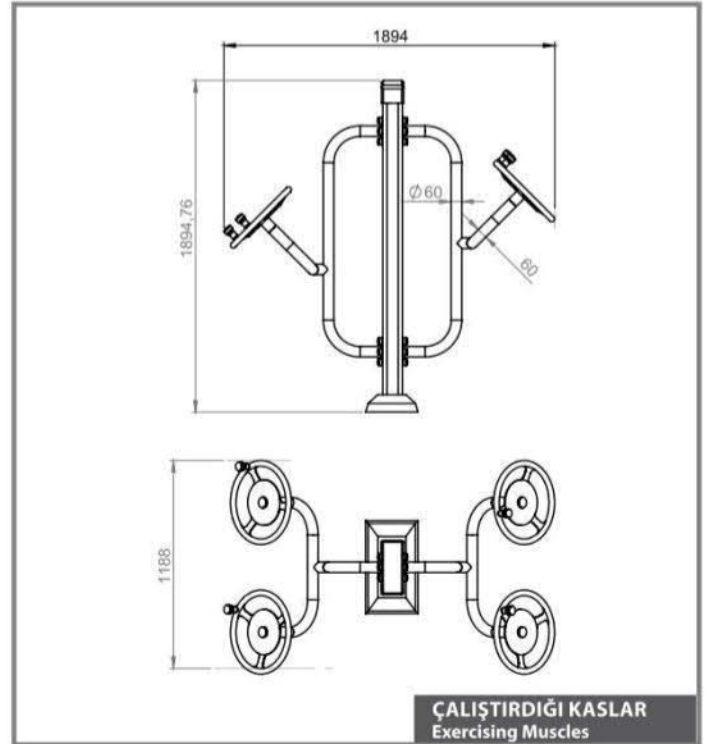

KD 1616

İKİLİ YÜRÜYÜŞ
DOUBLE AIR WALKER