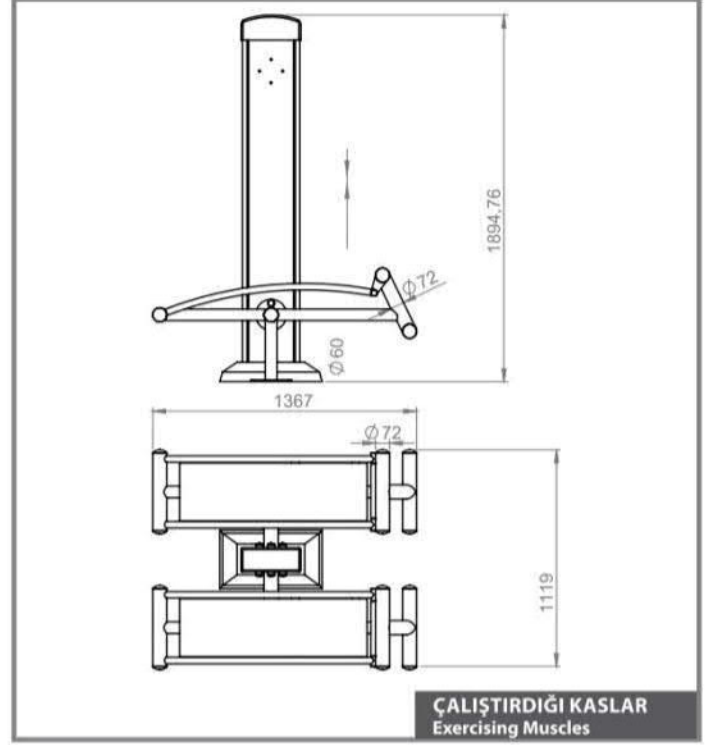

KD 1616

İKİLİ YÜRÜYÜŞ
DOUBLE AIR WALKER