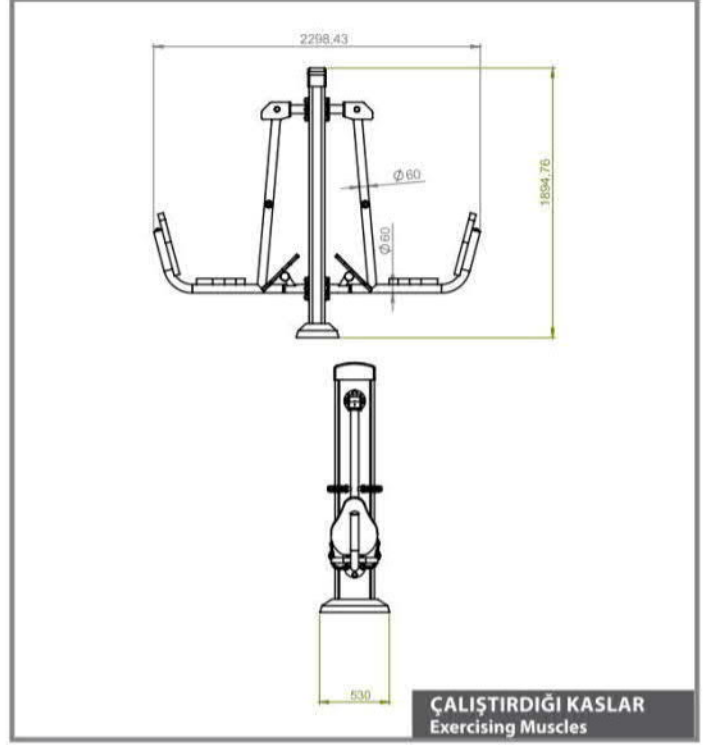

SPOR ALETLERİ 6'LI SET
SPORTS EQUIPMENTS SEXTET SET

KD 1632

SPOR ALETLERİ 10'LU SET
SPORTS EQUIPMENTS TEN SET

**Spor, hayata tutunmanın
bir dalıdır...**

KD 1616

İKİLİ YÜRÜYÜŞ
DOUBLE AIR WALKER

KD 1616

İKİLİ YÜRÜYÜŞ
DOUBLE AIR WALKER