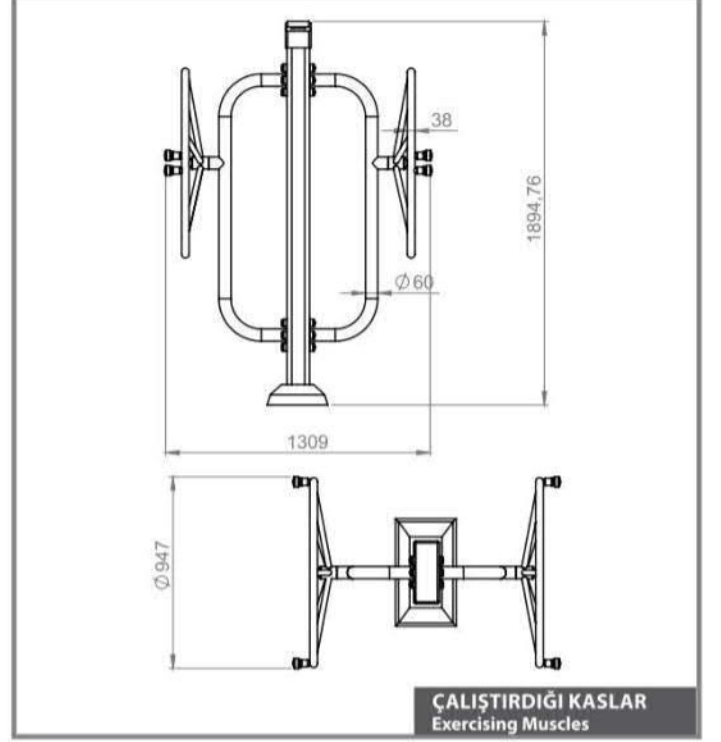

KD 1616

İKİLİ YÜRÜYÜŞ
DOUBLE AIR WALKER