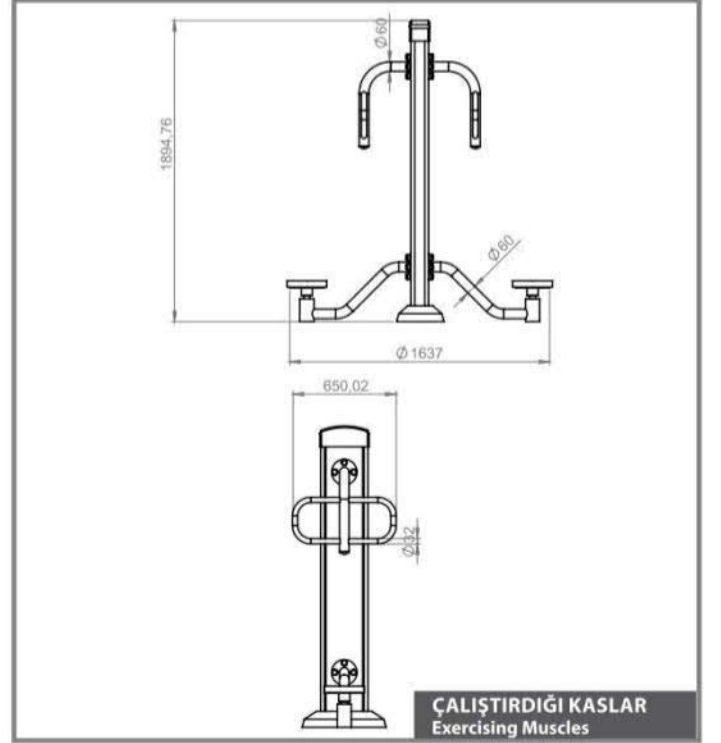

KD 1616

İKİLİ YÜRÜYÜŞ
DOUBLE AIR WALKER