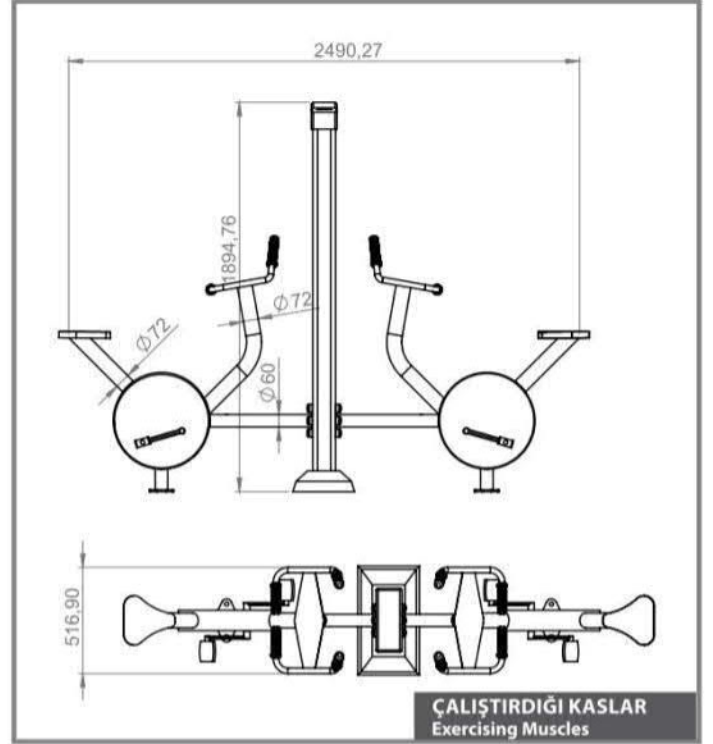

KD 1616

İKİLİ YÜRÜYÜŞ
DOUBLE AIR WALKER