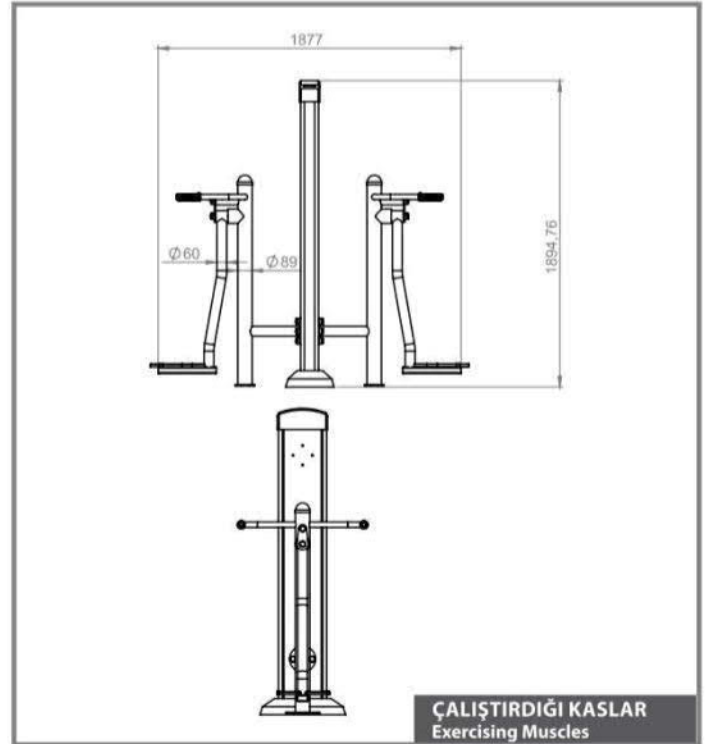

KD 1616

İKİLİ YÜRÜYÜŞ
DOUBLE AIR WALKER

KD 1616

İKİLİ YÜRÜYÜŞ
DOUBLE AIR WALKER

KD 1616

İKİLİ YÜRÜYÜŞ
DOUBLE AIR WALKER

KD 1616

İKİLİ YÜRÜYÜŞ
DOUBLE AIR WALKER