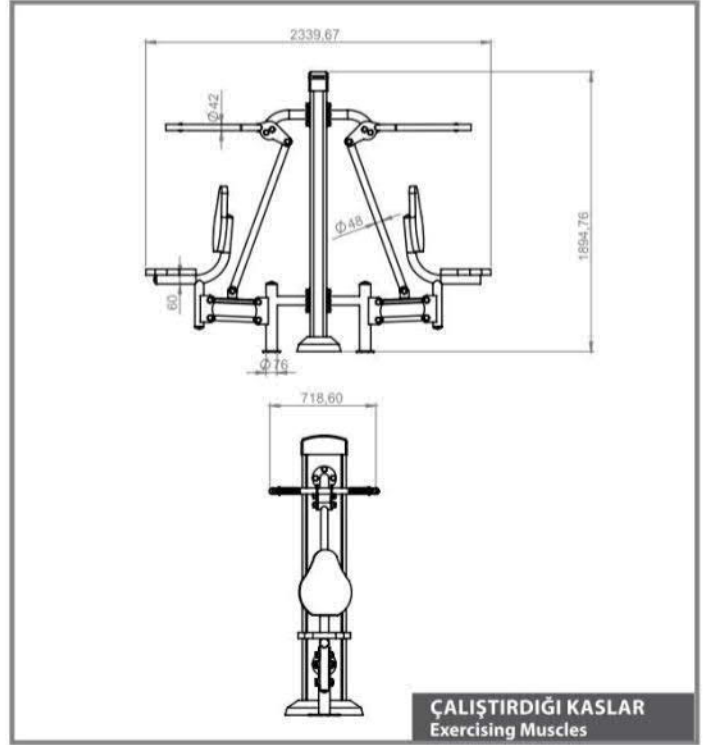

SPOR ALETLERİ 6'LI SET
SPORTS EQUIPMENTS SEXTET SET

KD 1632

SPOR ALETLERİ 10'LU SET
SPORTS EQUIPMENTS TEN SET

**Spor, hayata tutunmanın
bir dalıdır...**

KD 1616

İKİLİ YÜRÜYÜŞ
DOUBLE AIR WALKER

KD 1616

İKİLİ YÜRÜYÜŞ
DOUBLE AIR WALKER