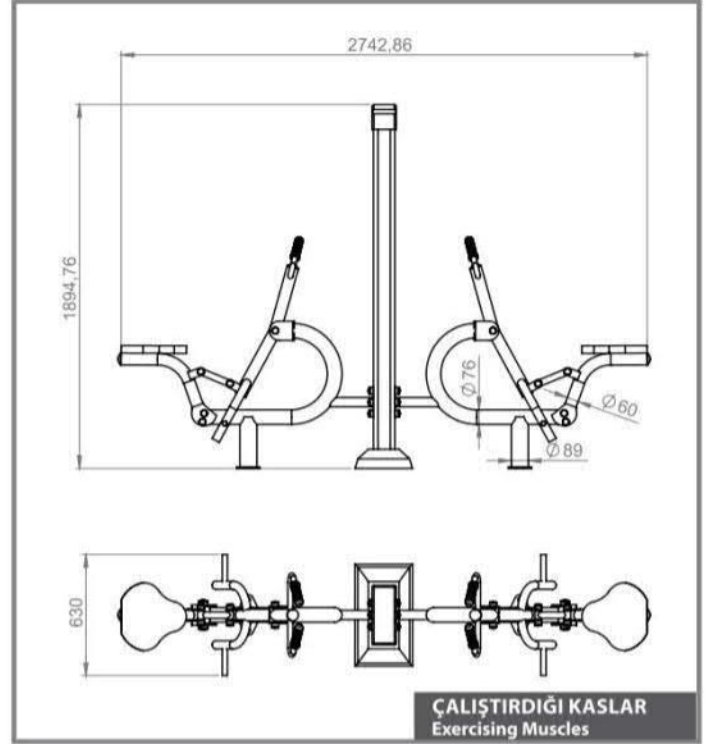

KD 1616

İKİLİ YÜRÜYÜŞ
DOUBLE AIR WALKER

KD 1616

İKİLİ YÜRÜYÜŞ
DOUBLE AIR WALKER

KD 1616

İKİLİ YÜRÜYÜŞ
DOUBLE AIR WALKER

KD 1616

İKİLİ YÜRÜYÜŞ
DOUBLE AIR WALKER